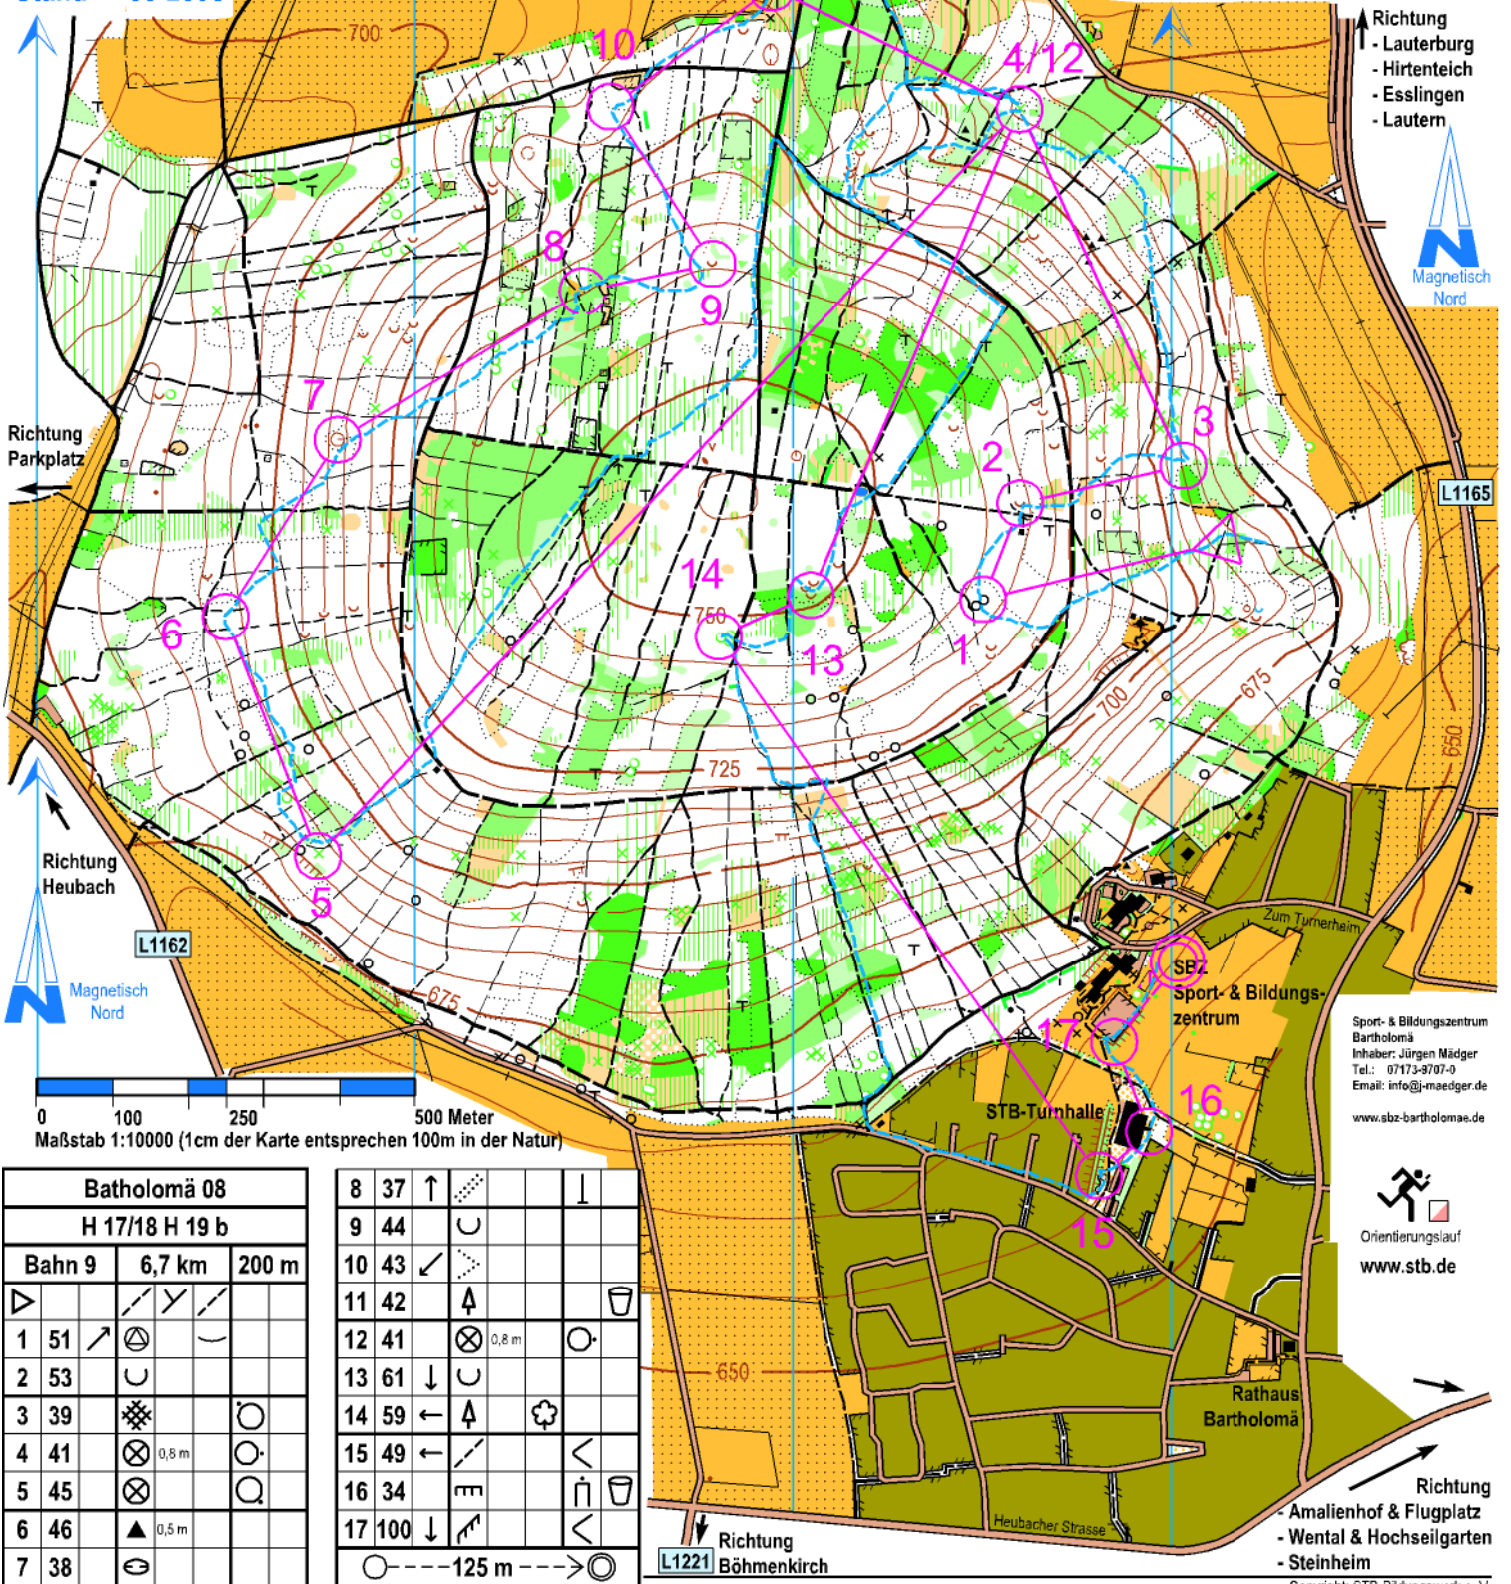

Sagenhafter Albuch-Waldgebiet Bärenberg

Baden-Württembergische Meisterschaften

30 Jahre Orientierungslaufkarte "Bartholomä-Bärenberg"

Langdistanz
Bahn 9, 17b, 6,7km

Copyright: STB-Bildungswerk e. V.

30 Jahre Fachgebiet Orientierungslauf im STB

Richtung
Wanderparkplatz
Lauterburg

Hübe

H-18
Philipp Koch, SV Wannweil
3. Platz, 57:20min
7,94km gelaufen

- besonderer Baum
- Holzstock
- x Meilerplateau, Sitzbank

Äquidistanz 5m
Maßstab 1:10000
Stand 05-2008

Orientierungslauf
www.stb.de

Bartholomä 08			
H 17/18 H 19 b			
Bahn 9	6,7 km	200 m	
1 51	↗	⊗	⊘
2 53	⊘		
3 39	⊗		○
4 41	⊗ 0,8 m		○
5 45	⊗		○
6 46	▲ 0,5 m		
7 38	⊘		

8 37	↑	⊗		⊘
9 44		⊘		
10 43	↗	⊗		
11 42	↑			⊘
12 41	⊗ 0,8 m			○
13 61	↓	⊘		
14 59	←	↑	⊗	
15 49	←	↗		<
16 34	⊘		⊘	⊘
17 100	↓	↗		<

Richtung
Böhmenkirch

Richtung
- Amalienhof & Flugplatz
- Wental & Hochseigarten
- Steinheim

Copyright: STB-Bildungswerk e. V.